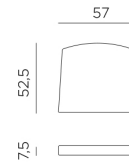

# CUSCINO NET RELAX

design Raffaello Galiotto

Ref. 36327

0,8

peso prodotto in kg  
weight of product in kg

4

0,102 m<sup>3</sup>

imballo cartonato - pz e volume in m<sup>3</sup>  
carton packing - pcs and volume in cbm

96 pz

pz su pallet  
pcs on pallet

sfoderabile  
removeable

IT Cuscino per poltrona Net Relax. Spessore 7,5 cm.