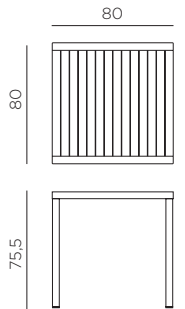

Ref. 480

CUBE 80