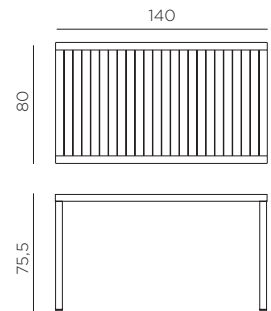

PT Mesa empilhável. Material: tampo DurelTOP em polipropileno com tratamento anti-UV colorido na totalidade. Pernas em alumínio pintado. Acabamento fosco. Pés ajustáveis. Instruções de utilização: deve permanecer em solo estável e plano. Limpar com detergente suave e passar com água. Aviso importante: perigo de corte e entalamento durante a instalação. Utilização: colectividade. Requer montagem. Fabricado em Italia. Resina reciclável. Produto conforme norma UNI EN 581/1/3.

Ref. 478

CUBE 70

Ref. 480

CUBE 80

Ref. 477

CUBE 140x80

Componenti, components, composants, komponenten, componentes, componentes.

	A	B	C
			
pcs	4	4	1