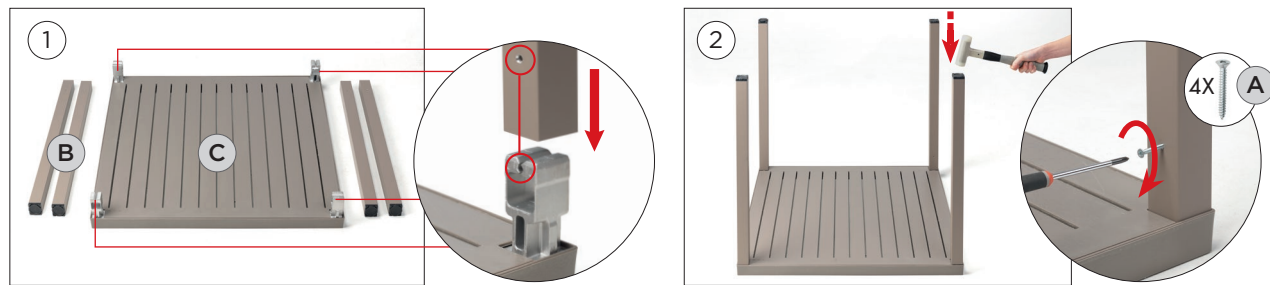

Assemblaggio, assembly, assemblage, montage, ensamblar, montagem.

For recycling information www.nardioutdoor.com/packaging

IMPORTANTE, CONSERVARE PER FUTURI RIFERIMENTI: LEGGERE ATTENTAMENTE. • IMPORTANT, RETAIN FOR FUTURE REFERENCE: READ CAREFULLY. • IMPORTANT-À CONSERVER POUR DE FUTURS BESOINS DE RÉFÉRENCE: À LIRE SOIGNEUSEMENT. • WICHTIG BITTE AUFMERKSAM DURCHLESEN UND GUT AUFBEWAHREN. • IMPORTANTE GUARDAR PARA FUTURAS CONSULTAS: LEER ATENTAMENTE. • IMPORTANTE CONSERVE PARA FUTURAS REFERÊNCIAS: LEIA ATENTAMENTE.