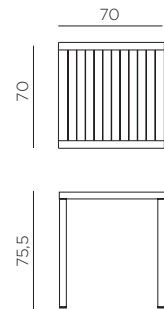

ES Mesa apilable. Material: tablero DurelTOP en polipropileno tratado anti UV y teñido en masa. Patas en aluminio pintado. Efecto mate. Tacos Regulables. Instrucciones de uso: colocar en una superficie plana y estable. Limpiar el producto con detergente suave, aclarandolo posteriormente con agua. Advertencia: riesgo de pellizcarse al realizar el montaje. Tipo de uso: colectividades. Producto de ensamblar. Fabricado en Italia. Resina reciclable. Fabricado según normativa UNI EN 581/1/3.

PT Mesa empilhável. Material: tampo DurelTOP em polipropileno com tratamento anti-UV colorido na totalidade. Pernas em alumínio pintado. Acabamento fosco. Pés ajustáveis. Instruções de utilização: deve permanecer em solo estável e plano. Limpar com detergente suave e passar com água. Aviso importante: perigo de corte e entalamento durante a instalação. Utilização: colectividade. Requer montagem. Fabricado em Italia. Resina reciclável. Produto conforme norma UNI EN 581/1/3.

Ref. 478

CUBE 70