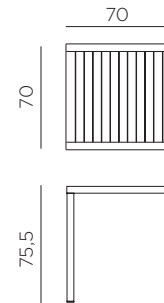

CUBE 70

design Raffaello Galiotto

Ref. 478

9,5

peso prodotto in kg
weight of product in kg

1
0,067 m³

imballo cartonato - pz e volume in m³
carton packing - pcs and volume in cbm

18 pz

pz su pallet
pcs on pallet

prodotto da montare
assembly required

prodotto testato a norma da Catas
product tested by Catas

IT Tavolo impilabile 70x70 cm. Materiale: piano DurelTOP in polipropilene trattato anti-UV, colorato in massa. Gambe in alluminio verniciato. Finitura opaca. Dotato di piedini regolabili. Resina riciclabile.

FR Table empilable 70x70 cm. Matériau: plateau DurelTOP en polypropylène traité anti-UV et coloré dans la masse. Pieds en aluminium vernis. Effet mat. Vérins de réglage. Résine recyclable.

ES Mesa apilable 70x70 cm. Material: tablero DurelTOP en polipropileno tratado anti UV y teñido en masa. Patas en aluminio pintado. Efecto mate. Tacos Regulables. Resina reciclable.

EN Stackable table 70x70 cm. Material: DurelTOP in polypropylene with UV additives and uniformly coloured. Legs in coated aluminum. Matt finish. Adjustable height feet. Recyclable resin.

DE Stapelbarer Tisch 70x70 cm. Material: DurelTOP Tischplatte aus UV-beständigem Polypropylen, voll durchgefärbt. Beine aus epoxiertem Aluminium. Matt-Effekt. Höhenverstellbaren Füßen. Recyclebarer Kunststoff.