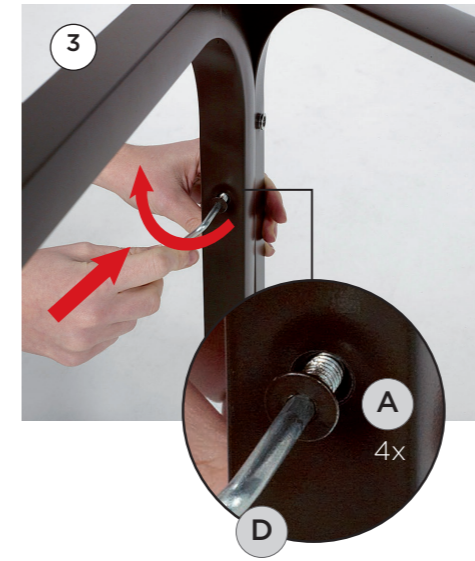

Componenti, components, composants, komponenten, componentes, componentes.

A	B	C	D	E	F	G
8	4	8	1	4	4	1

H	I	J	K	L	M	N
2	2	4	2	1	2	2