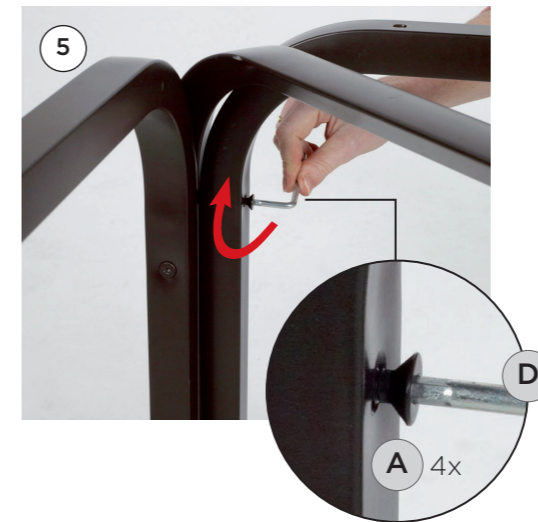

Componenti, components, composants, komponenten, componentes, componentes.

A	B	C	D	E	F	G
8	4	8	1	4	4	1

H	I	J	K	L	M	N
2	2	4	2	1	2	2