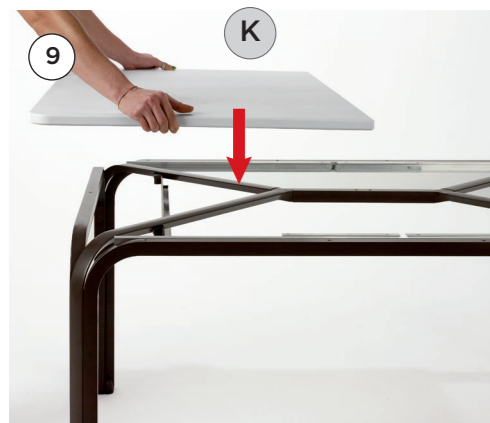

**PT** Mesa extensível. 140 - 210 x 100 x 73h cm. Material: tampo DurelTOP em polipropileno com tratamento anti-UV colorido na totalidade. Pernas em alumínio pintado. Acabamento fosco. Pés ajustáveis. Resina reciclável.

# ALLORO 140 EXTENSIBLE

design Raffaello Galiotto

**IT** Tavolo allungabile. Materiale: piano DurelTOP in polipropilene trattato anti-UV, colorato in massa. Gambe in alluminio verniciato. Finitura opaca. Dotato di piedini regolabili. 140 - 210 x 100 x 73h cm. Istruzioni d'uso: posizionare in modo stabile su un suolo piano. Pulire con detergenti non aggressivi e sciacquare con acqua. Avvertenza: rischi di pizzicamento in fase di installazione. Tipo di utilizzo: collettività. Prodotto da montare. Prodotto in Italia. Resina riciclabile. Prodotto a norma UNI EN 581/1/3.

**EN** Extensible table. Material: top DurelTOP in polypropylene with UV additives and uniformly coloured. Legs in coated aluminum. Matt finish. Adjustable height feet. 140 - 210 x 100 x 73h cm. Instructions for use: place on a flat, level area. Wash with mild soap and rinse with water. Note: there is a risk of being pinched during assembly. Typical uses: group gatherings. Assembly required. Made in Italy. Recyclable resin. Product conforms to UNI EN 581/1/3.