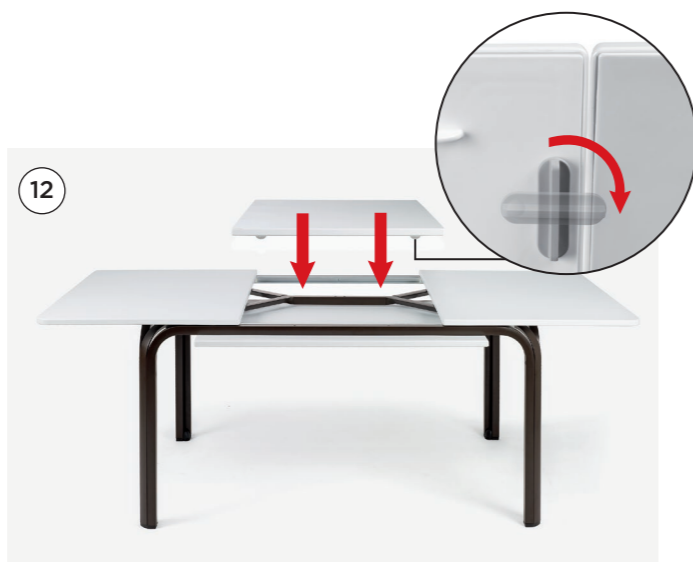

**ES** Mesa extensible. 140 - 210 x 100 x 73h cm. Material: tablero DurelTOP en polipropileno tratado anti UV y teñido en masa. Patas en aluminio pintado. Efecto mate. Tacos regulables. Resina reciclable.

**PT** Mesa extensível. 140 - 210 x 100 x 73h cm. Material: tampo DurelTOP em polipropileno com tratamento anti-UV colorido na totalidade. Pernas em alumínio pintado. Acabamento fosco. Pés ajustáveis. Resina reciclável.

# ALLORO 140 EXTENSIBLE

design Raffaello Galiotto

**IT** Tavolo allungabile. Materiale: piano DurelTOP in polipropilene trattato anti-UV, colorato in massa. Gambe in alluminio verniciato. Finitura opaca. Dotato di piedini regolabili. 140 - 210 x 100 x 73h cm. Istruzioni d'uso: posizionare in modo stabile su un suolo piano. Pulire con detergenti non aggressivi e sciacquare con acqua. Avvertenza: rischi di pizzicamento in fase di installazione. Tipo di utilizzo: collettività. Prodotto da montare. Prodotto in Italia. Resina riciclabile. Prodotto a norma UNI EN 581/1/3.

**EN** Extensible table. Material: top DurelTOP in polypropylene with UV additives and uniformly coloured. Legs in coated aluminum. Matt finish. Adjustable height feet. 140 - 210 x 100 x 73h cm. Instructions for use: place on a flat, level area. Wash with mild soap and rinse with water. Note: there is a risk of being pinched during assembly. Typical uses: group gatherings. Assembly required. Made in Italy. Recyclable resin. Product conforms to UNI EN 581/1/3.