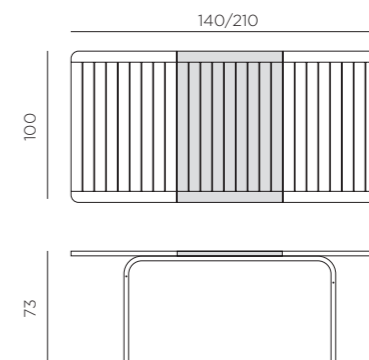

ES Mesa extensible. Material: tablero DurelTOP en polipropileno tratado anti UV y teñido en masa. Patas en aluminio pintado. Efecto mate. Tacos regulables. 140 - 210 x 100 x 73h cm. Instrucciones de uso: colocar en una superficie plana y estable. Limpiar el producto con detergente suave, aclarandolo posteriormente con agua. Advertencia: riesgo de pellizcarse al realizar el montaje. Tipo de uso: colectividades. Producto de ensamblar. Fabricado en Italia. Resina reciclable. Fabricado según normativa UNI EN 581/1/3.

PT Mesa extensível. Material: tampo DurelTOP em polipropileno com tratamento anti-UV colorido na totalidade. Pernas em alumínio pintado. Acabamento fosco. Pés ajustáveis. 140 - 210 x 100 x 73h cm. Instruções de utilização: deve permanecer em solo estável e plano. Limpar com detergente suave e passar com água. Aviso importante: perigo de corte e entalamento durante a instalação. Utilização: coletividade. Requer montagem. Fabricado em Italia. Resina reciclável. Produto conforme norma UNI EN 581/1/3.

Ref. 427