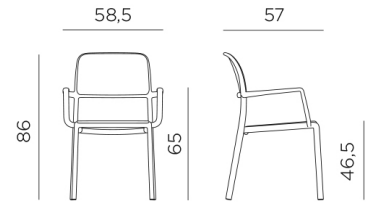

# RIVA

design Raffaello Galiotto

Ref. 246

4,6

peso prodotto in kg  
weight of product in kg

6  
0,523 m<sup>3</sup>

imballo cartonato - pz e volume in m<sup>3</sup>  
carton packing - pcs and volume in cbm

24 pz

pz su pallet  
pcs on pallet

6 pz

impilabile  
stackable

prodotto testato a norma da Catas  
product tested by Catas

IT Sedia monoblocco con braccioli. Materiale: polipropilene fiberglass trattato anti-UV e colorato in massa. Finitura opaca. Dotata di piedini antiscivolo. Resina riciclabile.